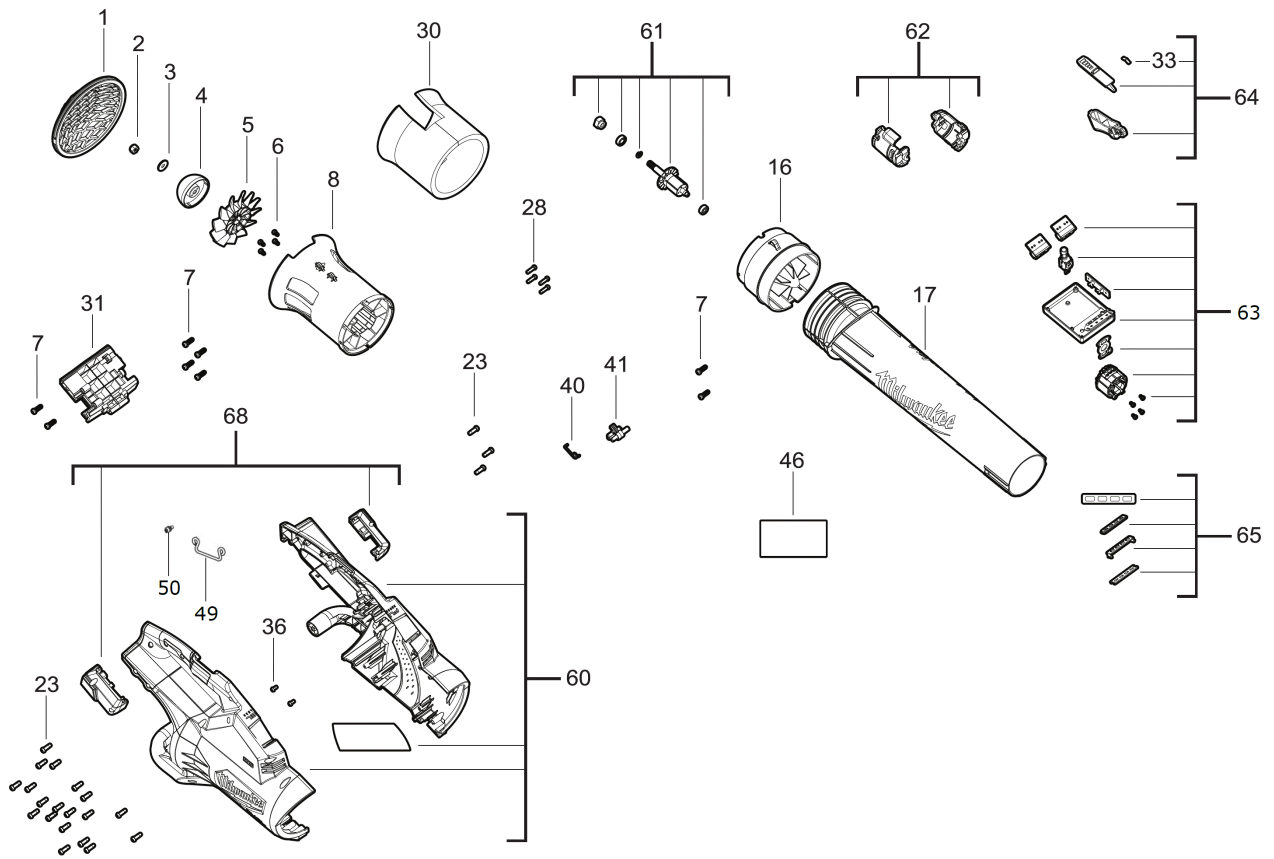

M18F2BL-0 DUAL BATTERY BLOWER XXX

4933479987 - M18F2BL-0 - 4000503636

Position	Quantity	Description	Part number	EAN
0001 1	1	INLET FILTER	4931494421	4058546469931
0002 2	1	NUT	4931465440	4058546235406
0003 3	1	WASHER	4931465439	4058546235390
0004 4	1	CAP	4931465438	4058546235383
0005 5	1	FAN	4931494422	4058546469948
0006 6	4	SCREW	4931494423	4058546469955
0007 7	8	SCREW	4931494424	4058546469962
0008 8	1	REDUCER	4931494425	4058546469979
0016 9	1	UNIV.REDUCTION	4931494426	4058546469986
0017 10	1	TUBE	4931494427	4058546469993
0023 11	22	SCREW	4931479948	4058546397111
0028 12	4	SCREW	4931453227	4002395153206
0030 13	1	FOAM	4931494428	4058546470005
0031 14	1	POWER MODULE	4931494429	4058546470012
0033 15	1	SPRING PLATE	4931452341	4002395172528
0036 16	2	SCREW	4931431788	4002395895717
0040 17	1	SPRING	4931494430	4058546470029
0041 18	1	LOCK	4931494431	4058546470036
0046 19	1	RATING PLATE	4931507029	4058546595401
0049 20	1	WIRE	4931496490	4058546536275
0050 21	1	SCREW	4931435015	4002395856633
0060 22	1	HOUSING	4931507030	4058546595418
0061 23	1	ROTOR	4931494434	4058546470067
0062 24	1	MOTOR HOUSING	4931494435	4058546470074
0063 25	1	ELECTRONIC	4931507031	4058546595425
0064 26	1	TRIGGER	4931507222	4058546597337
0065 27	1	GAUGE	4931494438	4058546470104